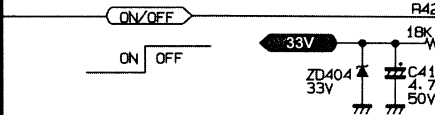

(U-COM OPTION)

NO	C-NO	MITSUBISHI	LGS
1	IC01	LG8534	LG8634
2	ZD01/02/03	TIN WIRE	7.5V ZENER
3	C11	24P CC	10P CC
4	R05	RD 130	RD 91
5	R314	RD 12K	RD 20K

ST-26V

INDONESIA ONLY

T802 151-B06L  
SMPS TRANS

**MC-64A**  
SHASSIS