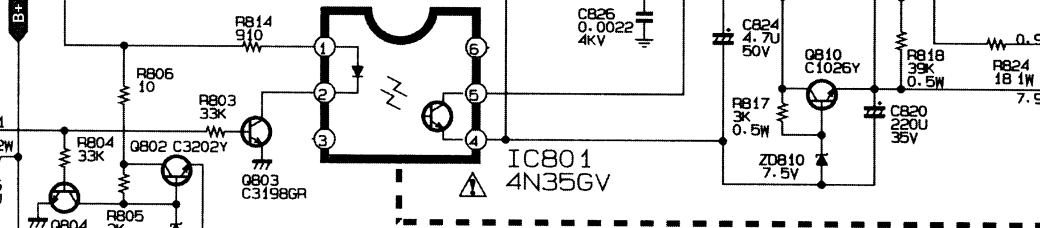

(U-COM OPTION)

NO	C-NO	MITSUBISHI	LGS
1	IC01	LG8534	LG8634
2	ZD01/02/03	TIN WIRE	7.5V ZENER
3	C11	24P CC	10P CC
4	R05	RD 130	RD 91
5	R314	RD 12K	RD 20K

ST-26V

INDONESIA ONLY

T802 151-B06L  
SMPS TRANS

**MC-64A**  
SHASSIS