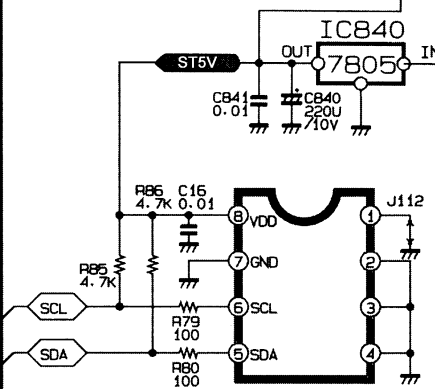

(U-COM OPTION)

NO	C-NO	MITSUBISHI	LGS
1	IC01	LG8534	LG8634
2	ZD01/02/03	TIN WIRE	7.5V ZENER
3	C11	24P CC	10P CC
4	R05	RD 130	RD 91
5	R314	RD 12K	RD 20K

ST-26V

INDONESIA ONLY

T802 151-B06L  
SMPS TRANS

**MC-64A**  
SHASSIS