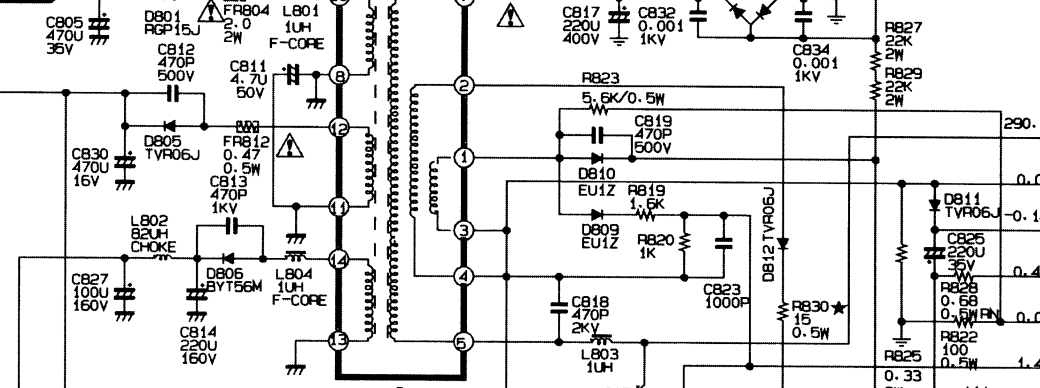

(U-COM OPTION)

NO	C-NO	MITSUBISHI	LGS
1	IC01	LG8534	LG8634
2	ZD01/02/03	TIN WIRE	7.5V ZENER
3	C11	24P CC	10P CC
4	R05	RD 130	RD 91
5	R314	RD 12K	RD 20K

ST-26V

INDONESIA ONLY

T802 151-B06L  
SMPS TRANS

**MC-64A**  
SHASSIS