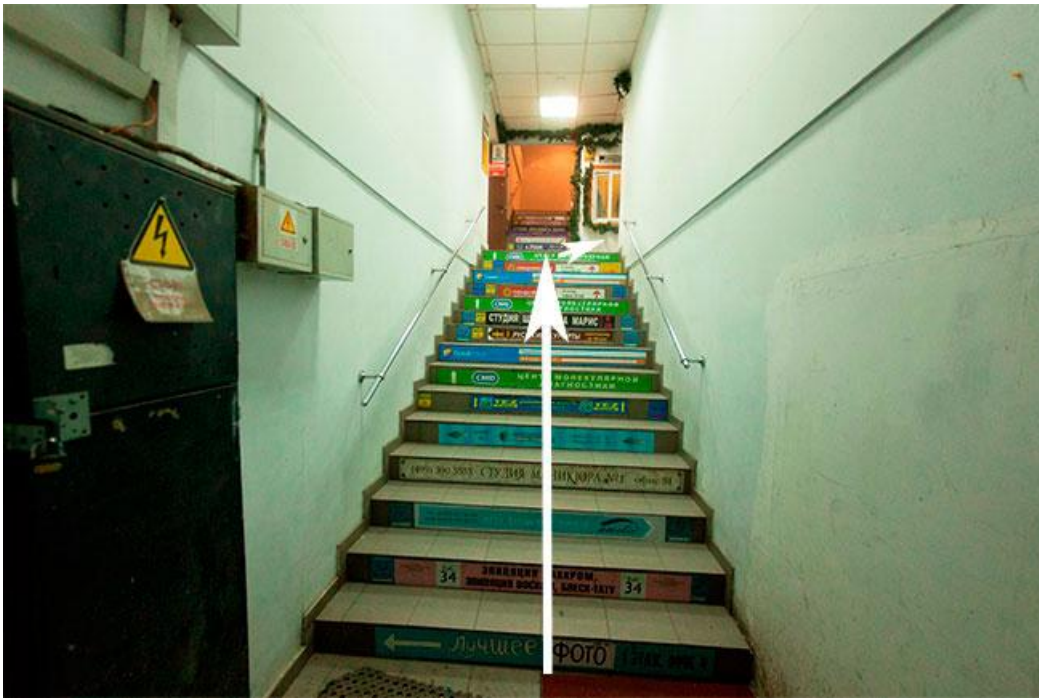

В подъезде подняться на второй этаж

Повернуть направо